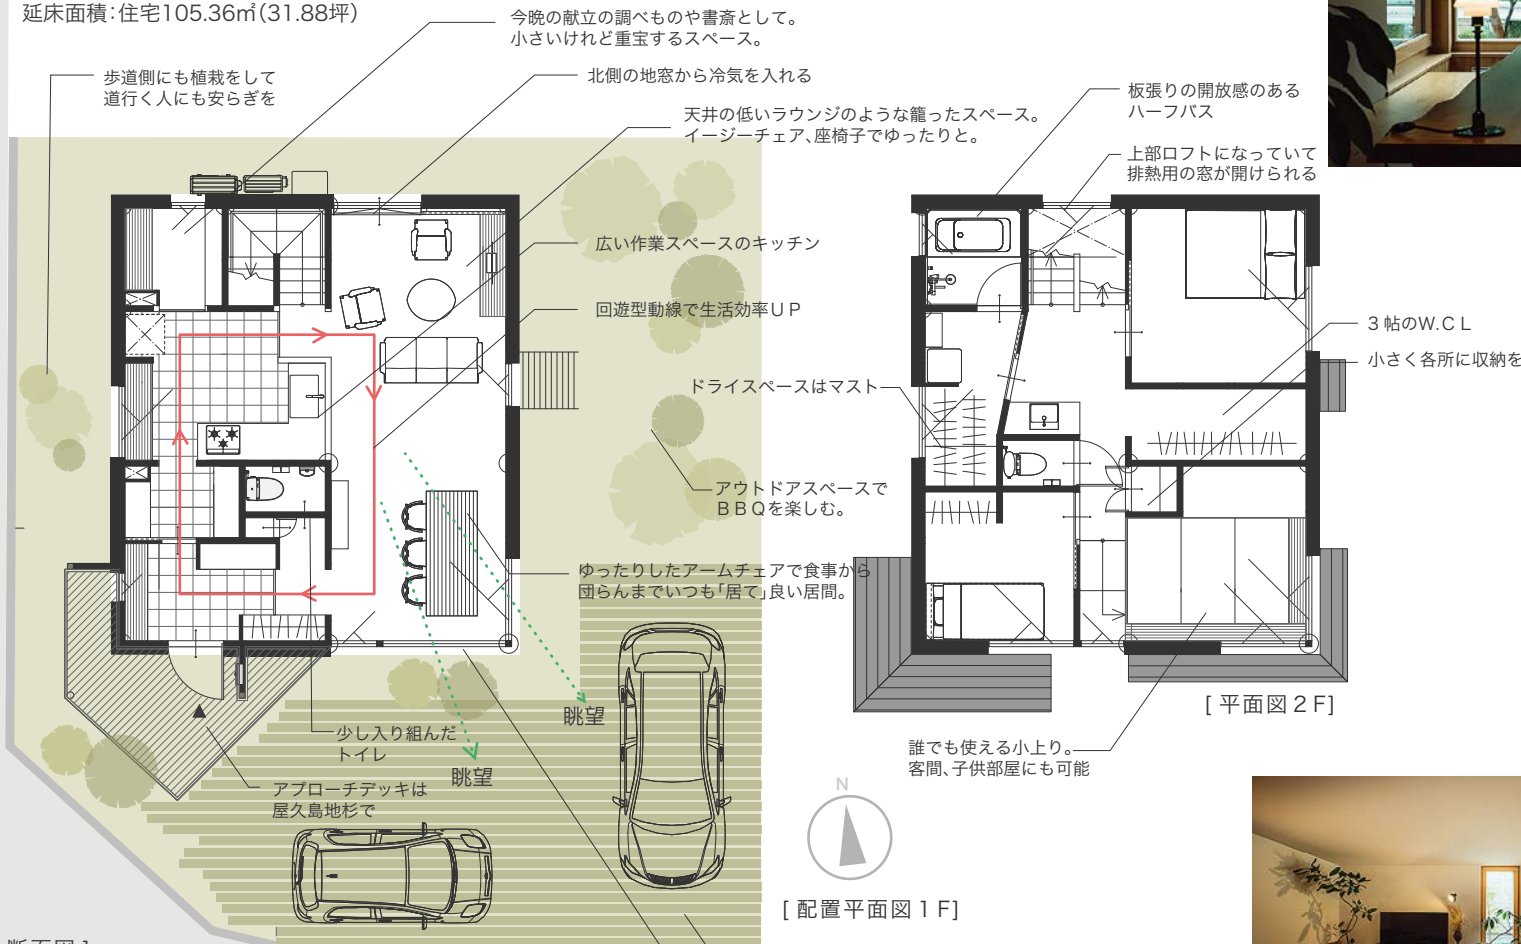

新富士モデルハウス

DATA

所在地: 静岡県富士市
工期期間: 2019年7月~2019年12月
構造: 木造二階建
延床面積: 住宅105.36㎡(31.88坪)

今晚の献立の調べものや書斎として。小さいけれど重宝するスペース。

静岡県新富士市。日射を活かす太陽光発電パネルは屋根材と一体にし、無塗装の屋久島地杉の外壁は長寿命なファサード。インテリアも、コーナー窓から借景を取り入れ、漆喰壁や国産天然木無垢の素材で肌触りのいい空間とし、真夏はエアコン1台・真冬は高性能窓から陽光を取り込み、暖まった熱を逃さない無暖房をベースに、機械設備に頼らず最小限のエネルギー利用となるよう設計した。